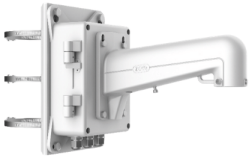

DS-1602ZJ-BOX-POLE

SOPORTE PTZ P/ POSTE INCLUYE
CAJA METALICA

[Read More](#)

Price: Precio oficial $ 438.253 Iva
incluido

Etiqueta: [hikvision](#)