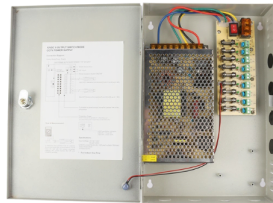

DS-1602ZJ

SOPORTE PARED PARA CAMARA
PTZ 4'-7'

[Read More](#)

Price: Precio oficial $ 86.821 Iva incluido

Etiqueta: [hikvision](#)

T-IPRO

ACCAJALIM20A

CAJA DE ALIMENTACION 12V 20A
CCTV

[Read More](#)

Price: Precio oficial $ 93.302 Iva incluido

Etiqueta: [T-IPRO](#)

T-IPRO