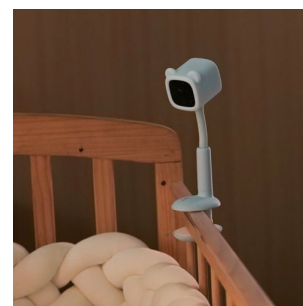

CS-BM1-R100-2D2WF-BE

NUEVO MODELO CAMARA WIFI BC1C
INTELIGENTE EXTERIOR TIPO BALA
2MP, COLOR NIHT VISION , AUDIO
BIDIRECCIONAL , ALERTAS DE VOZ
PERSONALIZABLES , COMPRESION
H265, DETECCION DE MOVIMIENTO
TECNOGIA DE INTELIGENCIA
ARTIFICIAL, ALMACENAMIENTO
INTERNO INCLUIDO DE 32 GB SMMC
, BATERIA LITIO 7800 MaH
RECARGABLE IP 66, *SE LE PUEDE
INCORPORAR PANEL SOLAR, SE
VENDE POR SEPARADO*

[Read More](#)

Price: Precio oficial $ 576.300 Iva
incluido

Tags: [20% DESCUENTO](#), [EZVIZ](#), [EZVIZ
DAYS](#)