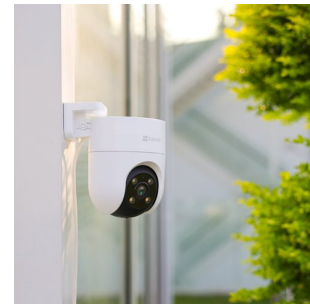

CS-H8C-R100-1J4WKFL

NUEVO MODELO CAMARA WIFI H8C
PT INTELIGENTE EXTERIOR
,COBERTURA DE 360° MOTORIZADA
PRESET CONFIGURABLES ,4 MP
FULL COLOR NIGHT VISION hasta
20M, IR 30m AUDIOS
BIDIRECCIONALES , DEFENSA
ACTIVA , DETECCION DE PERSONAS,
TECNOLOGIA IA, ALMACENAMIENTO
MICRO SD 512GB/ IP65 COMPRESION
H 265

[Read More](#)

Price: Precio oficial $ 331.800 Iva
incluido

Tags: [20% DESCUENTO](#), [EZVIZ](#), [EZVIZ
DAYS](#)