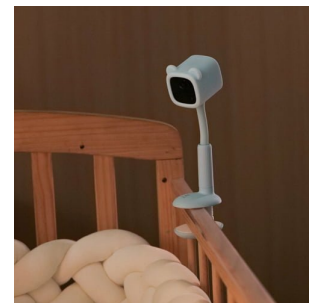

CS-BM1-R100-2D2WF-BE

NUEVO MODELO CAMARA WIFI BCIC INTELIGENTE EXTERIOR TIPO BALA 2MP, COLOR NIHT VISION , AUDIO BIDIRECCIONAL , ALERTAS DE VOZ PERSONALIZABLES , COMPRESION H265, DETECCION DE MOVIMIENTO TECNOGIA DE INTELIGENCIA ARTIFICIAL, ALMACENAMIENTO INTERNO INCLUIDO DE 32 GB SMMC , BATERIA LITIO 7800 MaH