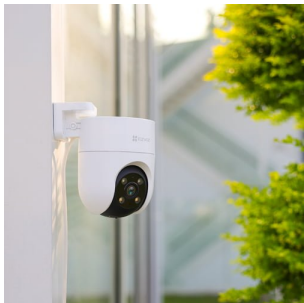

CS-H8C-R100-1J4WKFL

NUEVO MODELO CAMARA WIFI H8C PT INTELIGENTE EXTERIOR ,COBERTURA DE 360° MOTORIZADA PRESET CONFIGURABLES ,4 MP FULL COLOR NIGHT VISION hasta 20M, IR 30m AUDIOS BIDIRECCIONALES , DEFENSA ACTIVA , DETECCION DE PERSONAS, TECNOLOGIA IA, ALMACENAMIENTO MICRO SD 512GB/ IP65 COMPRESION H 265

[Read More](#)

Price: Precio oficial $ 331.800 Iva incluido

Tags: [20% DESCUENTO](#), [EZVIZ](#), [EZVIZ DAYS](#)