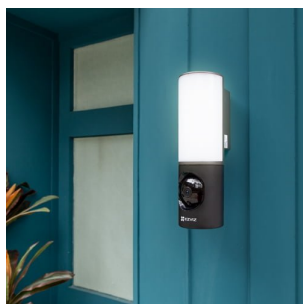

[Read More](#)

Price: Precio oficial \$ 576.300 Iva incluido

Tags: [20% DESCUENTO](#), [EZVIZ](#), [EZVIZ DAYS](#)

CS-BM1-R100-2D2WF-BE

NUEVO MODELO CAMARA WIFI BC1C
INTELIGENTE EXTERIOR TIPO BALA
2MP, COLOR NIHT VISION , AUDIO
BIDIRECCIONAL , ALERTAS DE VOZ
PERSONALIZABLES , COMPRESION
H265, DETECCION DE MOVIMIENTO
TECNOGIA DE INTELIGENCIA
ARTIFICIAL, ALMACENAMIENTO
INTERNO INCLUIDO DE 32 GB SMMC
, BATERIA LITIO 7800 MaH
RECARGABLE IP 66, *SE LE PUEDE
INCORPORAR PANEL SOLAR, SE
VENDE POR SEPARADO*