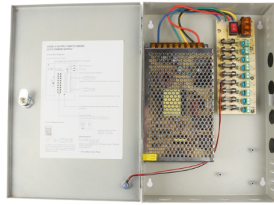

THC-T129-P(2.8MM)

CAMARA TURBO 1080P TURRET
F2.8mm 0.001 LUX F1.0 24/7
COLORVU 3D DNR WDR RANGO DE
LUZ BLANCA 20M IP66 PLASTICA
HILOOK

[Read More](#)

Price: Precio oficial $ 90.695 Iva incluido

Etiqueta: [HILOOK](#)

T-IPRO

ACCCAJALIM20A

CAJA DE ALIMENTACION 12V 20A
CCTV

[Read More](#)

Price: Precio oficial $ 93.302 Iva incluido

Etiqueta: [T-IPRO](#)

HIKVISION