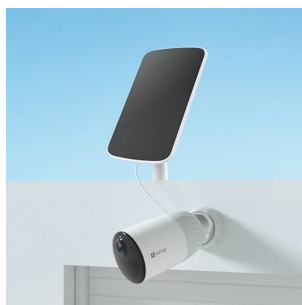

CS-CMT-SOLAR PANEL-C

EZVIZ PANEL SOLAR Power Voltage 6V ±5%, Max. Power Current 1030mA ±5%, Max. Power 6.18W, Solar Cell Efficiency 21.6%, Operation Temperature -20? ~60? (-4?~140?) Humidity 90% or less (non-condensing), IP65, Product Dimensions 292.3mm x 194.3mm x 6.3mm, Packaging Dimensions 299mm x 202.5mm x 78mm , 1045kg.

[Read More](#)

Price: Precio oficial $ 130.900 Iva incluido

Tags: [30% DESCUENTO](#), [EZVIZ](#), [EZVIZ DAYS](#)

HIKVISION

DS-2CE70DF0T-MF(2.8MM)

CAMARA TURBO 1080P TURRET F2.8mm 0.001LUX F1.0 24/7 COLORVU LUZ BLANCA 20M 3D DNR DWDR IP67 LUZ BLANCA METALICA HIKVISION

[Read More](#)

Price: Precio oficial $ 131.476 Iva incluido

Etiqueta: [hikvision](#)

HIKVISION

DS-2CE56C0T-IT3F(3.6MM)

1MP CMOS Sensor, 1 pcs EXIR LED, 40m IR, Outdoor EXIR Turret, ICR, 0.01 Lux/F1.2, 12 VDC, Smart IR, IP66, Wide operating temperature range (-40°~60°), 2.8/3.6/6/8/12mm Lens, Support TVI/AHD/CVI/CVBS video signal output

[Read More](#)

Price: Precio oficial $ 132.729 Iva incluido

Etiqueta: [hikvision](#)

HiLook

THC-B229-M(2.8MM)

CAMARA TURBO 1080P BALA 2.8mm 0.001 LUX F1.0 24/7 COLORVU 3D DNR RANGO DE LUZ BLANCA 40M IP66 METALICA HILOOK

[Read More](#)

Price: Precio oficial $ 134.631 Iva incluido

Etiqueta: [HILOOK](#)

HIKVISION