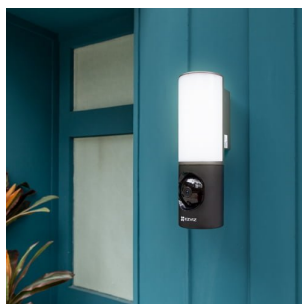

[Read More](#)

Price: Precio oficial \$ 576.300 Iva incluido

Tags: [20% DESCUENTO](#), [EZVIZ](#), [EZVIZ DAYS](#)

CS-BM1-R100-2D2WF-BE

NUEVO MODELO CAMARA WIFI BC1C
INTELIGENTE EXTERIOR TIPO BALA
2MP, COLOR NIHT VISION , AUDIO
BIDIRECCIONAL , ALERTAS DE VOZ
PERSONALIZABLES , COMPRESION
H265, DETECCION DE MOVIMIENTO
TECNOGIA DE INTELIGENCIA
ARTIFICIAL, ALMACENAMIENTO
INTERNO INCLUIDO DE 32 GB SMMC
, BATERIA LITIO 7800 MaH
RECARGABLE IP 66, *SE LE PUEDE
INCORPORAR PANEL SOLAR, SE
VENDE POR SEPARADO*