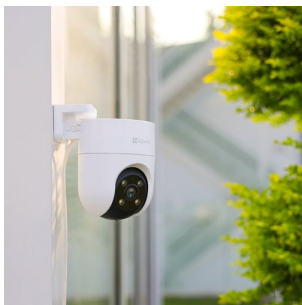

CS-H8C-R100-1J4WKFL

NUEVO MODELO CAMARA WIFI H8C PT INTELIGENTE EXTERIOR ,COBERTURA DE 360° MOTORIZADA PRESET CONFIGURABLES ,4 MP FULL COLOR NIGHT VISION hasta 20M, IR 30m AUDIOS BIDIRECCIONALES , DEFENSA ACTIVA , DETECCION DE PERSONAS, TECNOLOGIA IA, ALMACENAMIENTO MICRO SD 512GB/ IP65 COMPRESION H 265

[Read More](#)

Price: Precio oficial $ 331.800 Iva incluido

Tags: [20% DESCUENTO](#), [EZVIZ](#), [EZVIZ DAYS](#)

HIKVISION

DS-2CE57U1T-VPITF(2.8MM)

8.3MP
@12.5fps(Default),5MP@20fps,4MP@25fps(P)/30fps(N),2MP@25fps(P)/30fps(N), EXIR, 30m IR, Outdoor Vandal Proof Dome, ICR, 0.01 Lux/F1.2, 12VDC, Smart IR,DNR, OSD Menu(Up the Coax), IP67,3.6/6/8/12mm Lens?Support TVI/AHD/CVI/CVBS video signal output

[Read More](#)

Price: Precio oficial $ 336.658 Iva incluido

Etiqueta: [hikvision](#)

HIKVISION

DS-2CE16U1T-IT3F(2.8MM)

CAMARA TURBO 8MP BALA 0.01LUX EXIR IR60m IP67 SEMIMETAL HIKVISION

[Read More](#)

Price: Precio oficial $ 336.658 Iva incluido

Etiqueta: [hikvision](#)

HIKVISION

DS-2CE16U1T-IT3F(3.6MM)

CAMARA TURBO 8MP BALA 0.01LUX EXIR IR60m IP67 SEMIMETAL HIKVISION

[Read More](#)

Price: Precio oficial $ 336.658 Iva incluido

Etiqueta: [hikvision](#)

HIKVISION

DS-2CD1327G0-L(2.8MM)(C)

CAMARA IP 2 MP COLORVU TURRET H265+ IP67 DWDR 2.8mm LUZ BLANCA 30m SEMIMETAL HIKVISION

[Read More](#)

Price: Precio oficial $ 338.529 Iva incluido

Etiqueta: [hikvision](#)