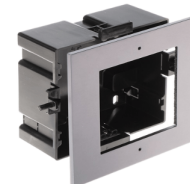

HIKVISION

DS-K7P04/T

BOTON SIN CONTACTO PARA SALIDA ALUMINIO

[Read More](#)

Price: Precio oficial \$ 67.122 Iva incluido

Etiqueta: [hikvision](#)

HIKVISION

DS-PDEBP1-EG2-WB

BOTÓN DE EMERGENCIA PORTATIL INALAMBRICO ACCESORIO OPCIONAL DE CORDON Y PULSERA DISPONIBLE
2da generación

[Read More](#)

Price: Precio oficial \$ 88.813 Iva incluido

Etiqueta: [hikvision](#)

HIKVISION

DS-KD-ACF1/PLASTIC